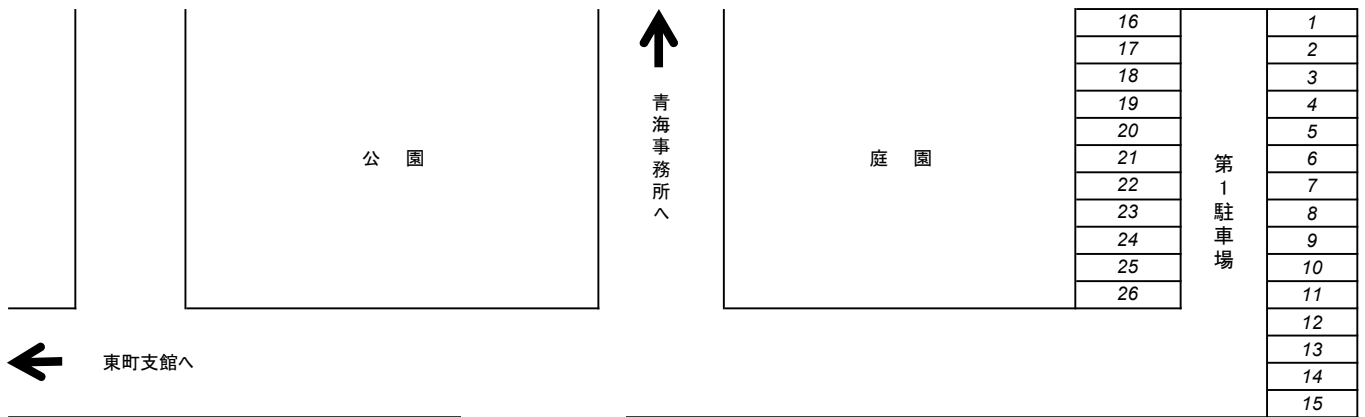

# 青海生涯学習センター館内図

## ..... 使用料 .....

部屋名	面積(m <sup>2</sup> )	使用料(円)	冷暖房料(円)
1階 第1会議室	76.47	200	150
1階 和室(全室)	147.74	250	200
(半室 西側)	68.53	200	150
(半室 東側)	79.21	200	150
1階 控室	10.52	100	100
2階 第2会議室	26.56	100	100
2階 第3会議室	52.01	200	150
2階 第4会議室	153.27	300	250
2階 第5会議室	63.54	200	150
体育室(全面)	875.50	400	1,150
(半面)	437.75	200	
ミーティングルーム	43.25	100	100