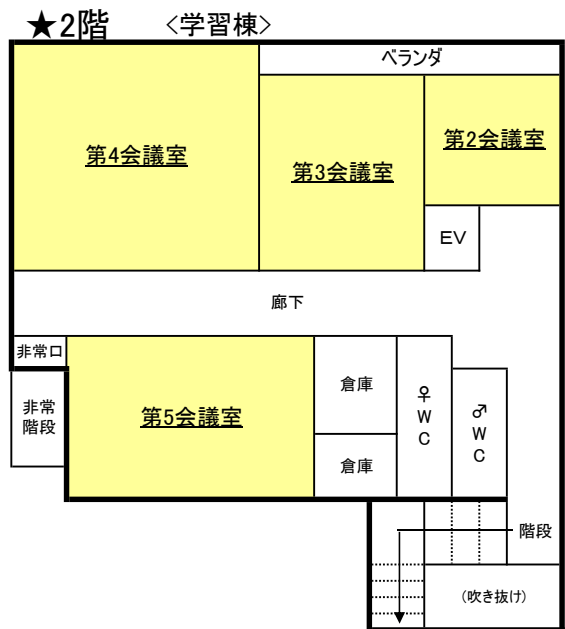

# 青海生涯学習センター館内図

## ..... 使用料 .....

部屋名	面積(m <sup>2</sup> )	使用料(円)	冷暖房料(円)
1階 第1会議室	76.47	200	150
1階 和室(全室)	147.74	250	200
(半室 西側)	68.53	200	150
(半室 東側)	79.21	200	150
1階 控室	10.52	100	100
2階 第2会議室	26.56	100	100
2階 第3会議室	52.01	200	150
2階 第4会議室	153.27	300	250
2階 第5会議室	63.54	200	150
体育室(全面)	875.50	400	1,150
(半面)	437.75	200	
ミーティングルーム	43.25	100	100