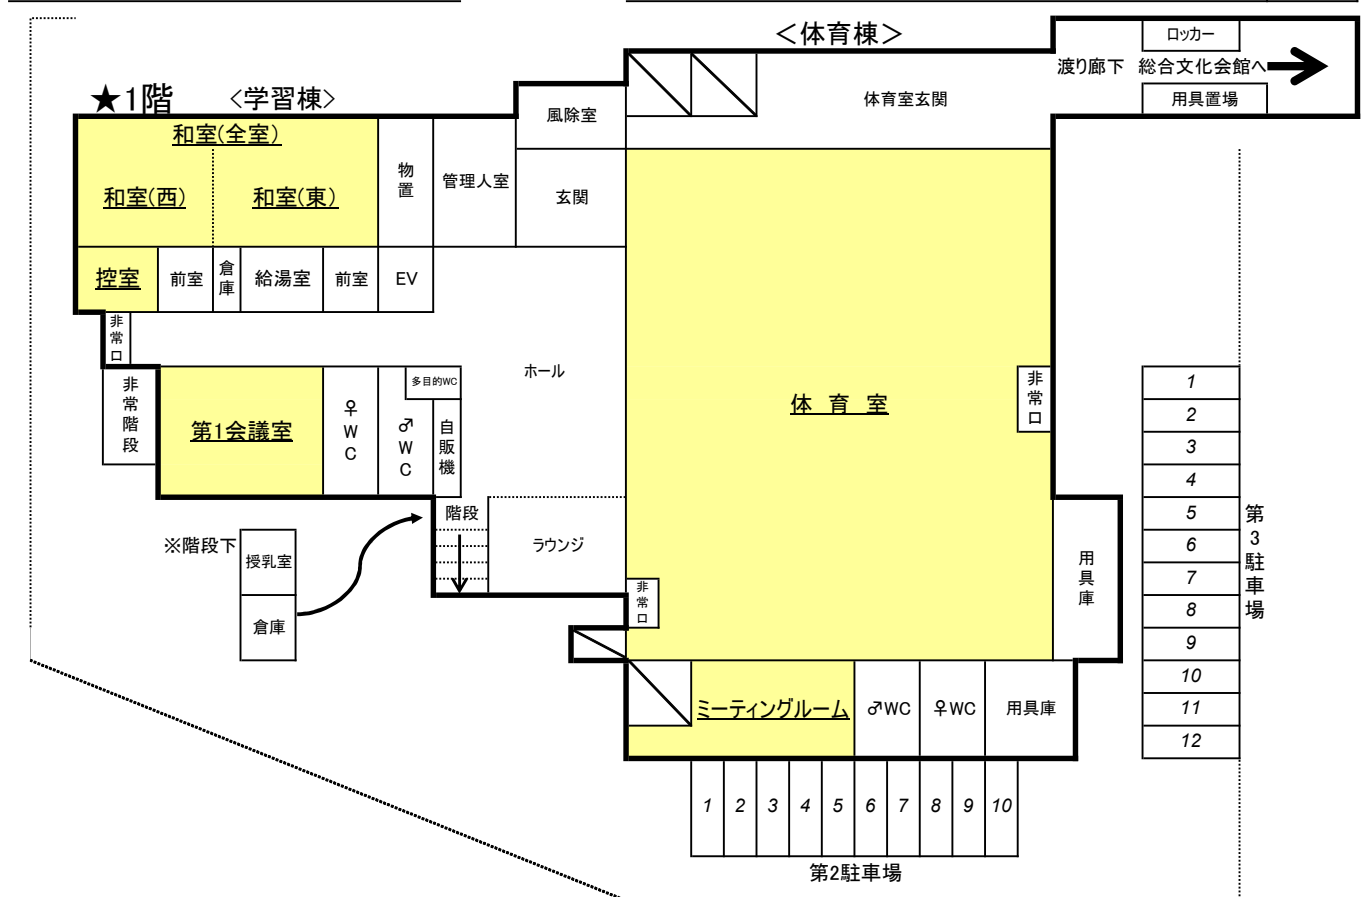

# 青海生涯学習センター館内図

## ..... 使用料 .....

部屋名	面積(m <sup>2</sup> )	使用料(円)	冷暖房料(円)
1階 第1会議室	76.47	200	150
1階 和室(全室)	147.74	250	200
(半室 西側)	68.53	200	150
(半室 東側)	79.21	200	150
1階 控室	10.52	100	100
2階 第2会議室	26.56	100	100
2階 第3会議室	52.01	200	150
2階 第4会議室	153.27	300	250
2階 第5会議室	63.54	200	150
体育室(全面)	875.50	400	1,150
(半面)	437.75	200	
ミーティングルーム	43.25	100	100